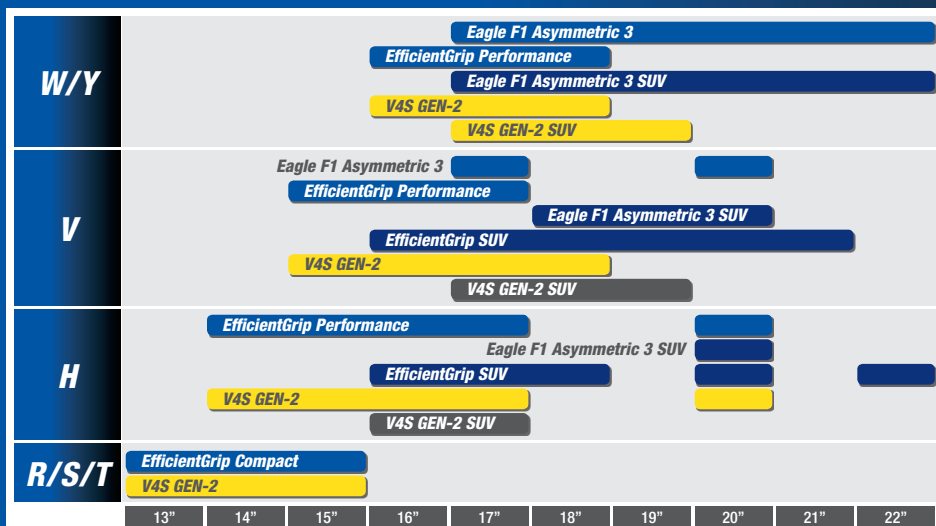

Ponuda putničkih i 4x4/SUV pneumatika