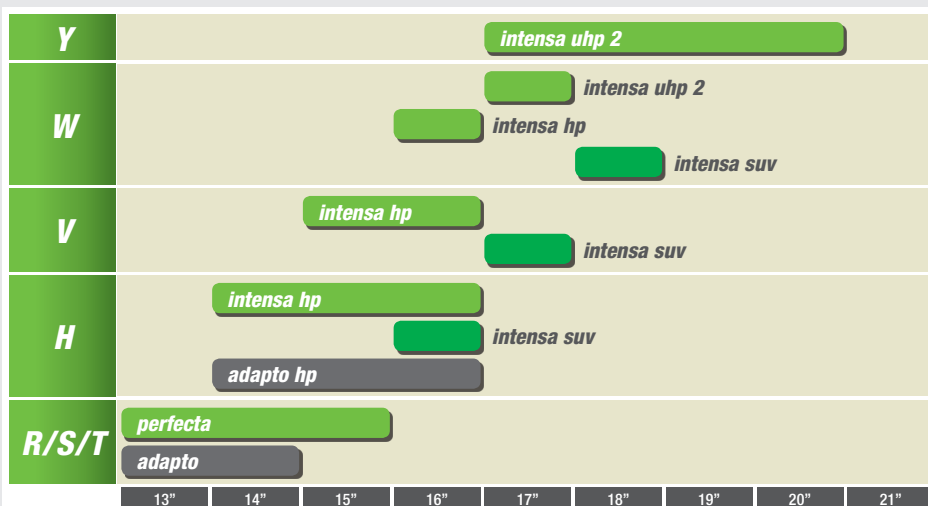

Ponuda putničkih i 4x4/SUV pneumatika